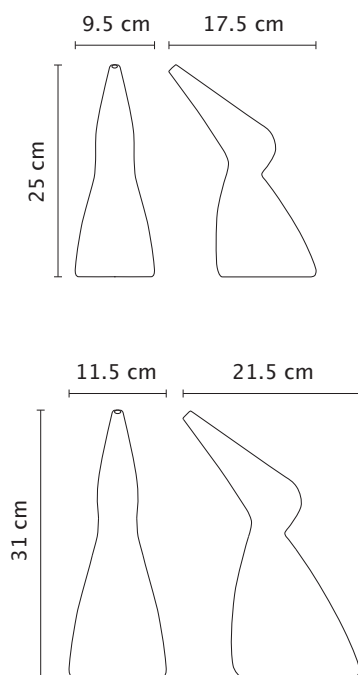

# Zwitsch & Zwatsch Porzellan Giesskanne

ca. 0.6 l & 1.2 l

Hochwertige Porzellan Giesskanne – Feine Dosierung – Handgefertigte Schweizer Porzellanarbeit

Design	Deck 4 GmbH 2010	Gewicht ca.	Zwitsch 530 g, Zwatsch 1050 g
Material	Porzellan, vollständig glasiert	Herstellung	In Handarbeit: Porzellanatelier, Concise NE Schweiz
Farben	Anthrazit seidenmatt. / Weiss glänzend.	Designschutz	Modell Deposé Nr. 133810
Inhalt	Zwitsch ca. 0.6 l, Zwatsch ca. 1.2 l		